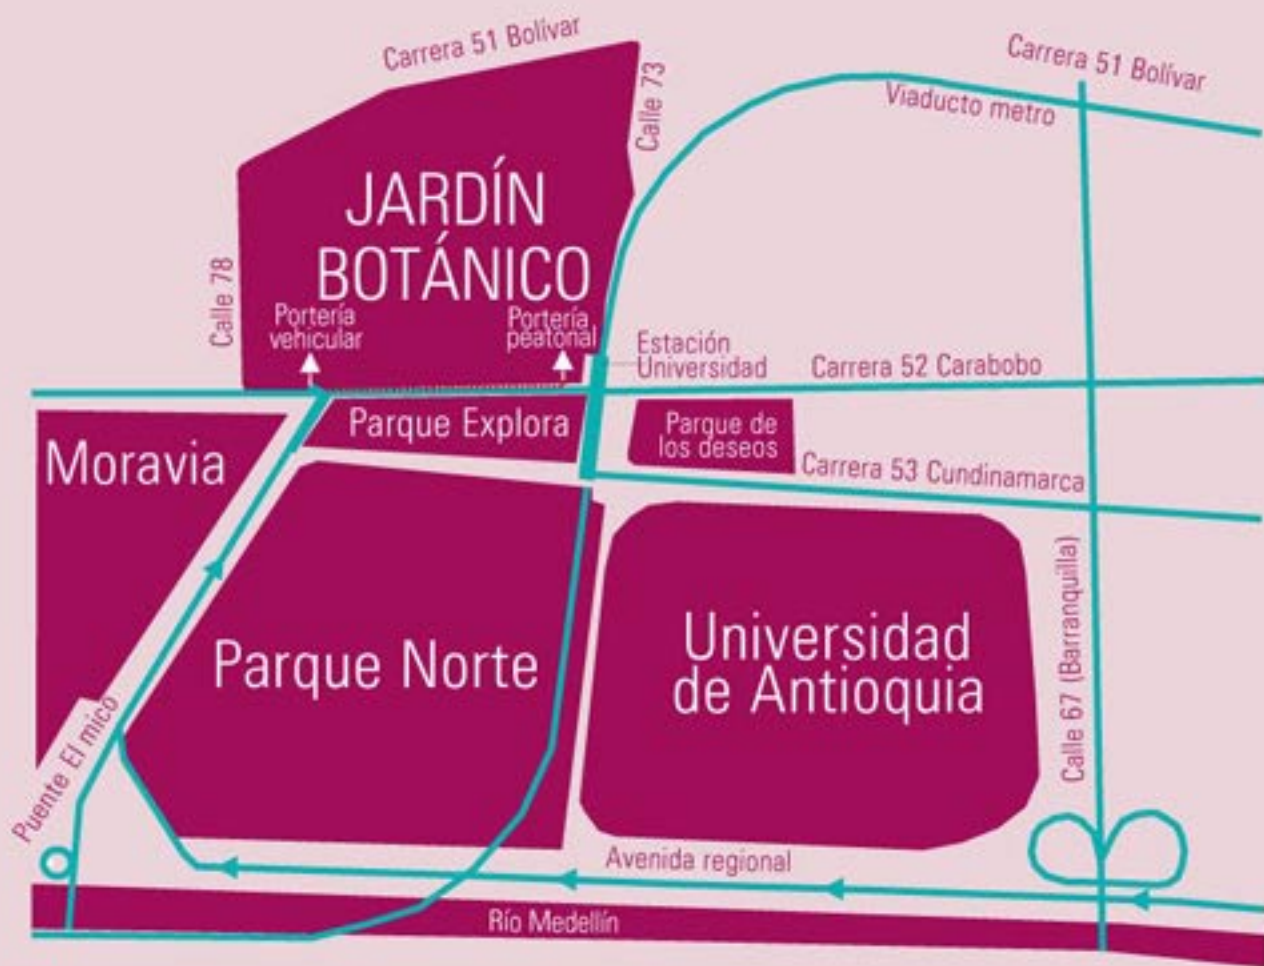

Llegar al Jardín es fácil

Recomendamos usar el metro [estación Universidad].
Privilegiamos más zonas verdes y menos parqueaderos.

Horario de atención:
Lunes a domingo de 9 am a 5 pm en
jornada continua, incluyendo los festi-
vos. Los visitantes pueden permanecer
en el Jardín hasta las 6 pm.